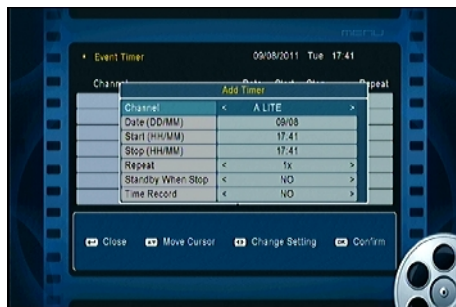

OSD

1. :
2. **TXT:**
3. : 1080p, 1080i, 720p, 576i
4. : **PAL/NTSC/SECAM/Auto.**
5. :
6. :

->

->

TIMER

OK

- <1X>
- <Day>
- <Weekly>
- <1-5>
- <6-7>

USB