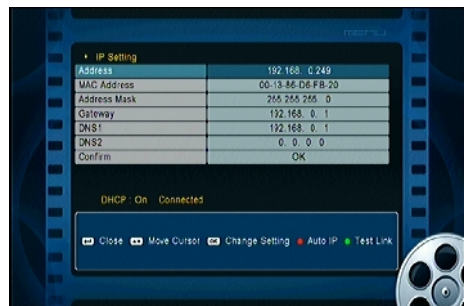

2. **CH+/CH-**

3. **Exit**

4.

OK

Ethernet

IP

1. Ethernet

2.  **IP**