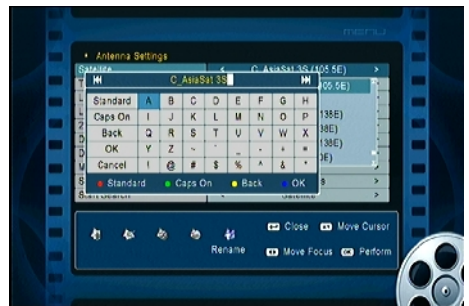

21. F3/ TIMER:

22. TXT:

23. ►►:

24. ◀◀:

25. ►:

26. ■/USB: USB

27. |◀◀:

28. ►►|:

29. ||: /timeshift.

30. ●:

IN,
DiSEqC.

LNB

LNB

LNB

0000.

-> ->
VOL+/VOL-

OK,

CH+/CH-