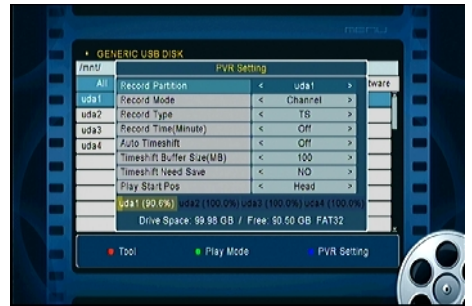

FTP

1.

2x2

2x3

2.

PVR

:

TS PS.