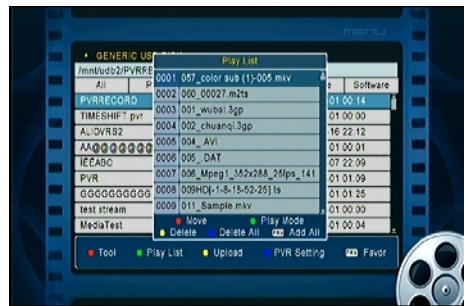

➤ **Timeshift (MB):** TimeShift ,
100, 200, 400, 800, 1600, 3200, 6400MB.

➤ **Timeshift:**

VOL+/VOL- / / /
CH+/CH- , **OK**

ALIDVRS2.

/ / /
1) **USB** /
/ /
FAV,

2) **FAV**

- 3)
- 4)
- 5)
- 6)